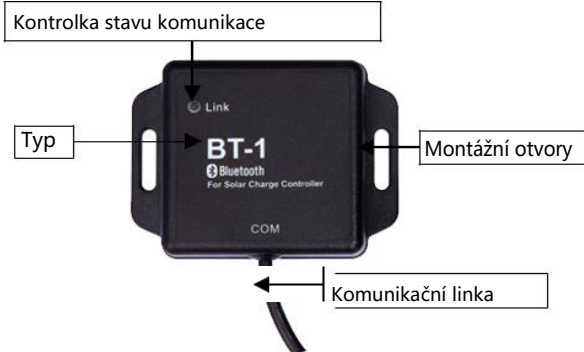

Bluetooth adapter

Představení produktů

BT-1, BT-2 jsou moduly, které rozšiřují naši řadu solárních regulátorů o funkci bluetooth komunikace. Díky spolupráci s aplikací v mobilním telefonu lze bezdrátově monitorovat, nastavovat parametry a sledovat aktuální data regulátoru.

Vlastnosti

1. Rozšíří solární regulátor o funkci bezdrátového monitoringu
2. Podpora mobilní aplikace, plug and play, jednoduché nastavení
3. Vysoce výkonný, nízká spotřeba, speciální bluetooth čip
4. Bluetooth technologie BLE 4.0, rychlá komunikace
5. Bez nutnosti externího napájení, napájení přes komunikační port
6. Komunikační vzdálenost až 15 metrů

Popis produktu

Výstražná indikace

Indikátor světla	Stav		Popis
	BT-1	BT-2	
Kontrolka propojení	Červená bliká	Bliká	Komunikuje
	Vysunuto		Nečinný stav

Použitelné typy

Model	BT-1	BT-2
Použití pro řadu	Všechny SRNE regulátory vybavené rozhraním RS232 a RJ11 nebo RJ12 portem	Všechny SRNE regulátory vybavení TTL úrovní komunikace a PH2.0 portem
Komunikační metody	RS232	TTL
Port	RJ12	PH2.0

Rozměry produktu

Model : BT-1
Vnější rozměry: 66*51*15.5mm
Průměr děr : $\varnothing 3.5$

Model : BT-2
Vnější rozměry: 67.3*36*15.5mm
Průměr děr : $\varnothing 3.5$

Schéma zapojení

Poznámka: Kabel používá standard Ethernetového kabelu (paralelní vedení)