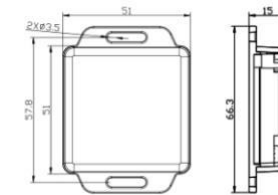

Rozměry produktu

Model : BT-1
Vnější rozměry: 66*51*15.5mm
Průměr děr : $\varnothing 3.5$

Model : BT-2
Vnější rozměry: 67.3*36*15.5mm
Průměr děr : $\varnothing 3.5$

Schéma zapojení

Poznámka: Kabel používá standard Ethernetového kabelu (paralelní vedení)

Parametry

Typ	BT-1	BT-2
Vstupní napětí	5V-12V	
Stand-by spotřeba	0.04W	
Spotřeba za běhu	0.05W	
Komunikační vzdálenost	$\leq 15m$	
Přenosová rychlost ser. portu	Fixní přenosová rychlost 9600bps	
Komunikační metody	RS232	TTL
Typ rozhraní	RJ12	PH2.0
Připojovací vedení	Standardní Ethernet kabel (paralel. vedení)	
Velikost	66*51*15.5mm	67.3*36*15.5mm
Instalační rozměry	57.8*12mm	57.8*12mm
Průměr děr	$\varnothing 3.5$	
Provozní teplota	-20°C-75°C	
Krytí IP	IP67	
Hmotnost	120g	