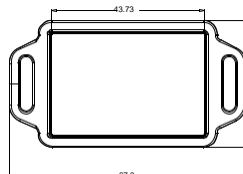

Rozměry produktu

Model : BT-1
Vnější rozměry: 66*51*15.5mm
Průměr děr : $\varnothing 3.5$

Model : BT-2
Vnější rozměry: 67.3*36*15.5mm
Průměr děr : $\varnothing 3.5$

Schéma zapojení

Poznámka: Kabel používá standard Ethernetového kabelu (paralelní vedení)

Parametry

Typ	BT-1	BT-2
Vstupní napětí	5V-12V	
Stand-by spotřeba	0.04W	
Spotřeba za běhu	0.05W	
Komunikační vzdálenost	$\leq 15m$	
Přenosová rychlost ser. portu	Fixní přenosová rychlost 9600bps	
Komunikační metody	RS232	TTL
Typ rozhraní	RJ12	PH2.0
Připojovací vedení	Standardní Ethernet kabel (paralel. vedení)	
Velikost	66*51*15.5mm	67.3*36*15.5mm
Instalační rozměry	57.8*12mm	57.8*12mm
Průměr děr	$\varnothing 3.5$	
Provozní teplota	-20°C-75°C	
Krytí IP	IP67	
Hmotnost	120g	