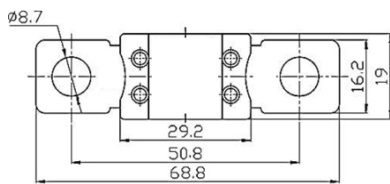

MEGA pojistka