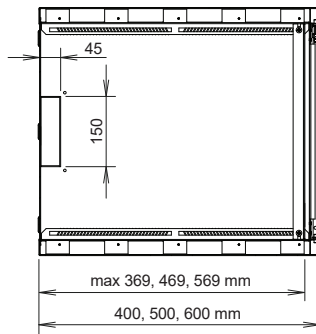

Konstrukce:

- dveře v provedení plechové nebo s bezpečnostním sklem (EN 12150-1), otevíratelné v úhlu 180°, skryté panty, možnost zvolit pravé nebo levé otevírání
- plech o tloušťce 1,3 mm, nosné pozinkované lišty 1,5 mm
- ve vrchní a spodní části skříně perforace pro snadné odvětrávání
- vstupy pro kabeláž ve stropě, dně, zádech a na bočních stranách skříně v podobě vylamovacích otvorů
- v zadní části 8 otvorů pro uchycení na stěnu
- nosnost 45 kg (při rovnoměrném statickém zatížení)
- stupeň krytí IP 20

19" standard

IP 20

Standardní provedení:

- výška: 6, 9, 12, 15, 18, 21U
- šířka: 600 mm
- hloubka: 400, 500, 600 a 800 mm

Barevné provedení:

- prášková barva v odstínu světle šedá RAL 7035

Dodávaná konfigurace obsahuje:

- 1 pár posuvných 19" vertikálních lišt (další pár na vyžádání)
- 1 dveře se zámkem a skrytými závěsy
- zemnicí vodič propojující tělo rozvaděče se dveřmi

PŘEDNÍ POHLED

ŘEZ A-A

ZADNÍ POHLED

VÍKO HLOUBKA 600 MM

VÍKO HLOUBKA 500 MM

VÍKO HLOUBKA 400 MM

SENA-6U-64-21-G

SENA-6U-64-21-G

SENA-9U-65-21-G

SENA-9U-65-11-G

Rozvaděč hloubka 600 mm

Rozvaděč hloubka 500 mm