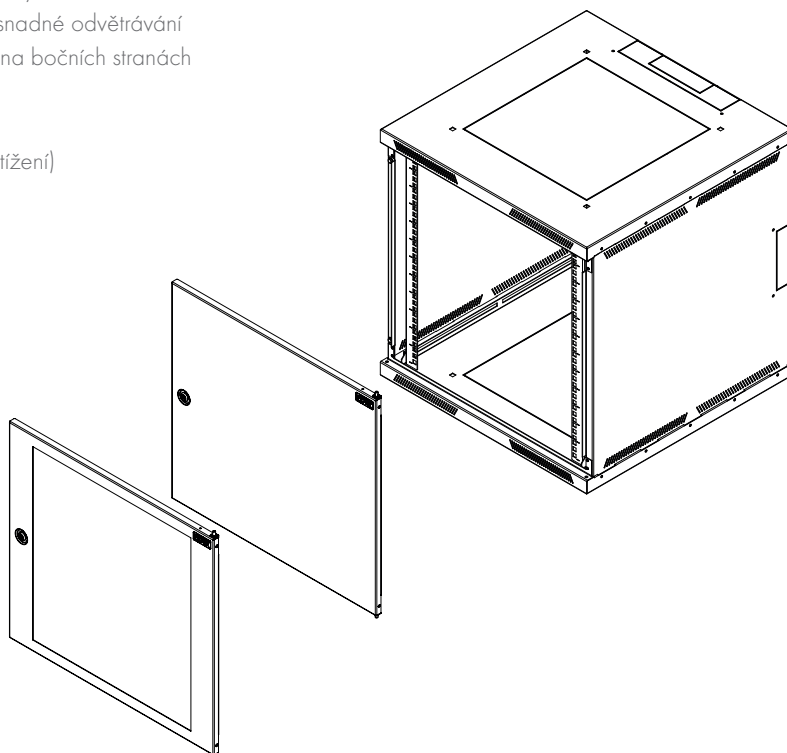

SENSEA-6U-64-11-G

NÁSTĚNNÉ ROZVADĚČE

SENSEA

Nástěnná datová skříň SENSEA nýtované konstrukce je rozvaděč, při jehož výrobě byl kladen důraz na praktičnost a výhodnou cenu. V horní a spodní víku rozvaděče je umístěna perforace pro snadné odvětrávání vnitřního zařízení.

Konstrukce:

- dveře v provedení plechové nebo s bezpečnostním sklem (EN 12150-1), otevíratelné v úhlu 180°, skryté panty, možnost zvolit pravé nebo levé otevírání
- plech o tloušťce 1,3 mm, nosné pozinkované lišty 1,5 mm
- ve vrchní a spodní části skříně perforace pro snadné odvětrávání
- vstupy pro kabeláž ve stropě, dně, zádech a na bočních stranách skříně v podobě vylamovacích otvorů
- v zadní části 8 otvorů pro uchycení na stěnu
- nosnost 45 kg (při rovnoměrném statickém zatížení)
- stupeň krytí IP 20

19" standard

IP 20

Standardní provedení:

- výška: 6, 9, 12, 15, 18, 21U
- šířka: 600 mm
- hloubka: 400, 500, 600 a 800 mm

Barevné provedení:

- prášková barva v odstínu světle šedá RAL 7035

Dodávaná konfigurace obsahuje:

- 1 pár posuvných 19" vertikálních lišt (další pár na vyžádání)
- 1 dveře se zámkem a skrytými závěsy
- zemnicí vodič propojující tělo rozvaděče se dveřmi

PŘEDNÍ POHLED

ŘEZ A-A

ZADNÍ POHLED

VÍKO HLOUBKA 600 MM