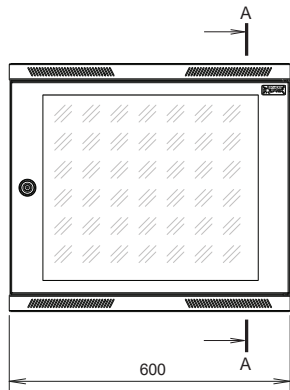

Konstrukce:

- dveře v provedení plechové nebo s bezpečnostním sklem (EN 12150-1), otevíratelné v úhlu 180°, skryté panty, možnost zvolit pravé nebo levé otevírání
- plech o tloušťce 1,3 mm, nosné pozinkované lišty 1,5 mm
- ve vrchní a spodní části skříně perforace pro snadné odvětrávání
- vstupy pro kabeláž ve stropě, dně, zádech a na bočních stranách skříně v podobě vylamovacích otvorů
- v zadní části 8 otvorů pro uchycení na stěnu
- nosnost 45 kg (při rovnoměrném statickém zatížení)
- stupeň krytí IP 20

19" standard

IP 20

Standardní provedení:

- výška: 6, 9, 12, 15, 18, 21U
- šířka: 600 mm
- hloubka: 400, 500, 600 a 800 mm

Barevné provedení:

- prášková barva v odstínu světle šedá RAL 7035

Dodávaná konfigurace obsahuje:

- 1 pár posuvných 19" vertikálních lišt (další pár na vyžádání)
- 1 dveře se zámkem a skrytými závěsy
- zemnicí vodič propojující tělo rozvaděče se dveřmi

PŘEDNÍ POHLED

ŘEZ A-A

ZADNÍ POHLED

VÍKO HLOUBKA 600 MM