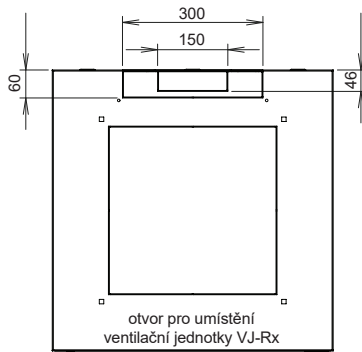

Konstrukce:

- dveře v provedení plechové nebo s bezpečnostním sklem (EN 12150-1), otevíratelné v úhlu 180°, skryté panty, možnost zvolit pravé nebo levé otevírání
- plech o tloušťce 1,3 mm, nosné pozinkované lišty 1,5 mm
- ve vrchní a spodní části skříně perforace pro snadné odvětrávání
- vstupy pro kabeláž ve stropě, dně, zádech a na bočních stranách skříně v podobě vylamovacích otvorů
- v zadní části 8 otvorů pro uchycení na stěnu
- nosnost 45 kg (při rovnoměrném statickém zatížení)
- stupeň krytí IP 20

19" standard

IP 20

Standardní provedení:

- výška: 6, 9, 12, 15, 18, 21U
- šířka: 600 mm
- hloubka: 400, 500, 600 a 800 mm

Barevné provedení:

- prášková barva v odstínu světle šedá RAL 7035

Dodávaná konfigurace obsahuje:

- 1 pár posuvných 19" vertikálních lišt (další pár na vyžádání)
- 1 dveře se zámkem a skrytými závěsy
- zemnicí vodič propojující tělo rozvaděče se dveřmi

PŘEDNÍ POHLED

ŘEZ A-A

ZADNÍ POHLED

VÍKO HLOUBKA 600 MM

VÍKO HLOUBKA 500 MM

VÍKO HLOUBKA 400 MM

SENA-6U-64-21-G

SENA-6U-64-21-G

SENA-9U-65-21-G

SENA-9U-65-11-G

Rozvaděč hloubka 600 mm

Rozvaděč hloubka 500 mm