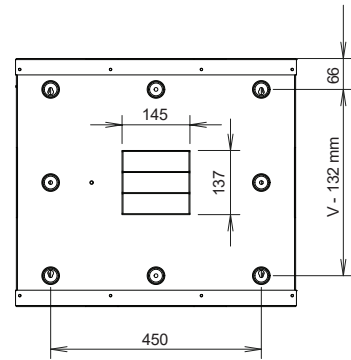

Konstrukce:

- dveře v provedení plechové nebo s bezpečnostním sklem (EN 12150-1), otevíratelné v úhlu 180°, skryté panty, možnost zvolit pravé nebo levé otevírání
- plech o tloušťce 1,3 mm, nosné pozinkované lišty 1,5 mm
- ve vrchní a spodní části skříně perforace pro snadné odvětrávání
- vstupy pro kabeláž ve stropě, dně, zádech a na bočních stranách skříně v podobě vylamovacích otvorů
- v zadní části 8 otvorů pro uchycení na stěnu
- nosnost 45 kg (při rovnoměrném statickém zatížení)
- stupeň krytí IP 20

19" standard

IP 20

Standardní provedení:

- výška: 6, 9, 12, 15, 18, 21U
- šířka: 600 mm
- hloubka: 400, 500, 600 a 800 mm

Barevné provedení:

- prášková barva v odstínu světle šedá RAL 7035

Dodávaná konfigurace obsahuje:

- 1 pár posuvných 19" vertikálních lišt (další pár na vyžádání)
- 1 dveře se zámkem a skrytými závěsy
- zemnicí vodič propojující tělo rozvaděče se dveřmi

PŘEDNÍ POHLED

ŘEZ A-A

ZADNÍ POHLED

VÍKO HLOUBKA 600 MM

VÍKO HLOUBKA 500 MM

VÍKO HLOUBKA 400 MM

SENA-6U-64-21-G

SENA-6U-64-21-G

SENA-9U-65-21-G

SENA-9U-65-11-G

Rozvaděč hloubka 600 mm

Rozvaděč hloubka 500 mm