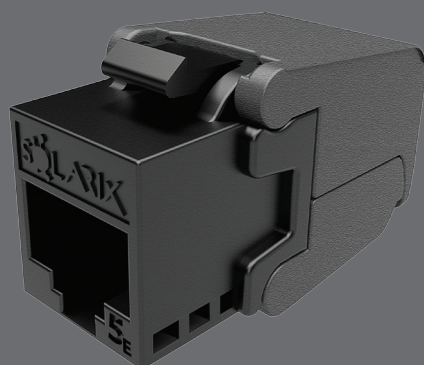

Multipack 24 ks – keystone Solarix CAT5E UTP RJ45 samořezný

Objednací kód:
25286711

Typové označení:
SXKJ-5E-UTP-BK-SA

EAN čárový kód:
8595684703245

Klíčové vlastnosti

- Kvalitní nestíněné keystoney kategorie 5E/Class D
- Určené pro provoz ethernetových protokolů, včetně 2.5GBASE-T a 5GBASE-T*
- Velmi jednoduchá instalace, samořezná svorkovnice
- Krytí kontaktů zlatem 50 µin
- Keystoney bez problémů splňují požadavky z mezinárodních standardů ISO/IEC 11801, EN 50173 a ANSI/TIA 568.2-D
- Rozměry keystoneů splňují požadavky z EN 60603-7 (tj. keystoney jsou kompatibilní s modulárními zásuvkami jiných výrobců, které tento standard splňují)
- Barva keystoneů je černá
- Multipack balení 24 ks výrazně zrychluje instalaci keystoneů Solarix a je šetrnější k životnímu prostředí (tj. součástí balení nejsou žádné plastové obaly)

Kabelážní standardy

Obecné standardy	EN 50173-1, EN 50173-2, ISO/IEC 11801-1, ISO/IEC 11801-2 ANSI/TIA 568.2-D
Produktové standardy	EN 60603-7-2

Podporované protokoly

	10BASE-T	100BASE-TX	1000BASE-T	2.5GBASE-T	5GBASE-T
Podpora protokolů u keystoneů SXKJ-5E-UTP-BK-SA	ANO	ANO	ANO	ANO*	ANO*

*) Úspěšnost provozu a dosažená vzdálenost se u protokolů 2.5GBASE-T a 5GBASE-T může lišit podle typu a kvality instalace.

Podporované PoE

	802.3af	802.3at
Typ PoE	Typ 1	Typ 2
Maximální napájecí proud na pár	350 mA	600 mA
Počet napájených párů	2	2
Podpora PoE u keystoneů SXXJ-5E-UTP-BK-SA	ANO	ANO

Fyzické parametry

Konstrukce keystoneů	UTP
Počet portů v balení	24x RJ45 8p8c
Min. životnost portů	1000 zapojení/odpojení
Krytí kontaktů	50 μin zlata
Svorkovnice	samořezná
Min. životnost svorkovnice	200 zařezání
Velikost a typ vodiče	AWG 26 – 22, drát
Materiál nekovových částí	FR plast podle UL94-0
Barva těla keystoneů	černá