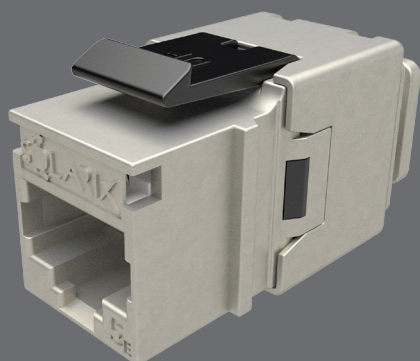

Multipack 24 ks – keystone Solarix CAT5E STP RJ45 rychlozařezávací

Objednací kód:
25286714

Typové označení:
S XKJ-5E-STP-BK-NA

EAN čárový kód:
8595684703306

Klíčové vlastnosti

- Kvalitní síťové keystoney kategorie 5E/Class D
- Určené pro provoz ethernetových protokolů, včetně 2.5GBASE-T a 5GBASE-T*
- Velmi jednoduchá instalace, rychlozařezávací svorkovnice (s nástrojem S XKJ-NA-BU)
- Krytí kontaktů zlatem 50 µin
- Protiprachová ochrana
- Keystoney bez problémů splňují požadavky z mezinárodních standardů ISO/IEC 11801, EN 50173 a ANSI/TIA 568.2-D
- Rozměry keystoneů splňují požadavky z EN 60603-7 (tj. keystoney jsou kompatibilní s modulárními zásuvkami jiných výrobců, které tento standard splňují)
- Barva keystoneu je černá (vnitřní část, protiprachová krytka) a stříbrná (kovové tělo)
- Multipack balení 24 ks výrazně zrychluje instalaci keystoneů Solarix a je šetrnější k životnímu prostředí (tj. součástí balení nejsou žádné plastové obaly)

Kabelážní standardy

Obecné standardy EN 50173-1, EN 50173-2, ISO/IEC 11801-1, ISO/IEC 11801-2
ANSI/TIA 568.2-D

Produktové standardy EN 60603-7-3

Podporované protokoly

	10BASE-T	100BASE-TX	1000BASE-T	2.5GBASE-T	5GBASE-T
Podpora protokolů u keystoneů S XKJ-5E-STP-BK-NA	ANO	ANO	ANO	ANO*	ANO*

*) Úspěšnost provozu a dosažená vzdálenost se u protokolů 2.5GBASE-T a 5GBASE-T může lišit podle typu a kvality instalace.

Podporované PoE

	802.3af	802.3at
Typ PoE	Typ 1	Typ 2
Maximální napájecí proud na pár	350 mA	600 mA
Počet napájených párů	2	2
Podpora PoE u keystoneů SXXJ-5E-STP-BK-NA	ANO	ANO

Fyzické parametry

Konstrukce keystoneů	STP
Počet portů v balení	24x RJ45 8p8c
Min. životnost portů	1000 zapojení/odpojení
Krytí kontaktů	50 μm zlata
Svorkovnice	rychlozařezávací
Velikost a typ vodiče	AWG 26 – 22, drát
Materiál nekovových částí	FR plast podle UL94-0
Barva těla keystoneů	černá (vnitřní část, protiprachová krytka) a stříbrná (kovové tělo)