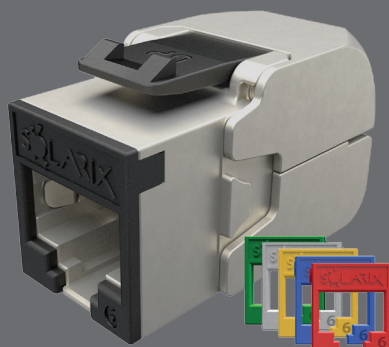

Keystone Solarix CAT6 STP RJ45 samořezný barevné moduly

Objednací kód:
25286807

Typové označení:
SXKJ-6-STP-RAL-SA

EAN čárový kód:
8595684704914

Klíčové vlastnosti

- Kvalitní stíněný keystone kategorie 6/Class E
- Určený pro provoz vysokorychlostních ethernetových protokolů, včetně 2.5GBASE-T a 5GBASE-T
- Velmi jednoduchá a rychlá instalace bez zdrhovací pásky, samořezná svorkovnice
- Inovativní GROUND LOCK mechanismus, který umožňuje spolehlivé propojení stínění keystone se stíněním instalačního kabelu
- Unikátní COMPACT HD design, který je vhodný i pro ty nejnáročnější použití, včetně modulárních high-density panelů a zásuvek (hloubka keystone je pouhých 31,9 mm)
- Nově vyvinutá krytka SECURE CAP s mapou zapojení a integrovanou kabelovou pojistkou
- Keystone bez problémů splňuje požadavky z mezinárodních standardů ISO/IEC 11801, EN 50173 a ANSI/TIA 568.2-D
- Barva keystone je černá (vnitřní část) a stříbrná (kovové tělo)
- Pro lepší identifikaci portů a přehlednější management v rozvaděči je díky systému RAL FIT možné u keystone zvolit barvu přední masky
- K dispozici je maska v základní černé barvě, v balení se pak nachází masky s obvyklými barvami patch kabelů - tj. červená, modrá, žlutá, zelená a šedá

Podporované protokoly

	10BASE-T	100BASE-TX	1000BASE-T	2.5GBASE-T	5GBASE-T
Podpora protokolů u keystoneu SXKJ-6-STP-RAL-SA	ANO	ANO	ANO	ANO	ANO

Podporované PoE

	802.3af	802.3at
Typ PoE	Typ 1	Typ 2
Maximální napájecí proud na pár	350 mA	600 mA
Počet napájených párů	2	2
Podpora PoE u keystoneu SXXJ-6-STP-RAL-SA	ANO	ANO

Fyzické parametry

Konstrukce keystoneu	STP
Počet portů	1 x RJ45 8p8c
Min. životnost portu	1 000 zapojení/odpojení
Krytí kontaktů	50 μm zlata
Svorkovnice	samořezná
Min. životnost svorkovnice	200 zařezání
Velikost a typ vodiče	AWG 26 – 22, drát
Materiál nekovových částí	FR plast podle UL94-0
Barva těla keystoneu	černá (vnitřní část) a stříbrná (kovové tělo)
Barvy masky keystoneu	černá, červená, modrá, žlutá, zelená a šedá