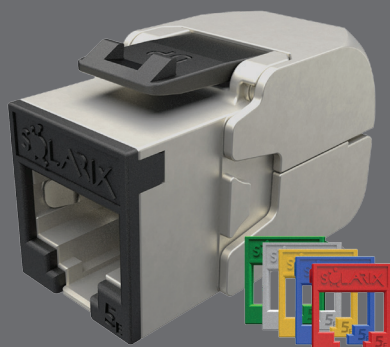

# Keystone Solarix CAT5E STP RJ45 samořezný barevné moduly

Objednací kód:  
25286707

Typové označení:  
SXKJ-5E-STP-RAL-SA

EAN čárový kód:  
8595684704907

## Klíčové vlastnosti

- Kvalitní stíněný keystone kategorie 5E/Class D
- Určený pro provoz vysokorychlostních ethernetových protokolů, včetně 2.5GBASE-T a 5GBASE-T\*
- Velmi jednoduchá a rychlá instalace bez zdrhovací pásky, samořezná svorkovnice
- Inovativní GROUND LOCK mechanismus, který umožňuje spolehlivé propojení stínění keystone se stíněním instalačního kabelu
- Unikátní COMPACT HD design, který je vhodný i pro ty nejnáročnější použití, včetně modulárních high-density panelů a zásuvek (hloubka keystone je pouhých 31,9 mm)
- Nově vyvinutá krytka SECURE CAP s mapou zapojení a integrovanou kabelovou pojistkou
- Keystone bez problémů splňuje požadavky z mezinárodních standardů ISO/IEC 11801, EN 50173 a ANSI/TIA 568.2-D
- Barva keystone je černá (vnitřní část) a stříbrná (kovové tělo)
- Pro lepší identifikaci portů a přehlednější management v rozvaděči je díky systému RAL FIT možné u keystone zvolit barvu přední masky
- K dispozici je maska v základní černé barvě, v balení se pak nachází masky s obvyklými barvami patch kabelů - tj. červená, modrá, žlutá, zelená a šedá

## Kabelážní standardy a technologie

Obecné standardy	EN 50173-1, EN 50173-2, ISO/IEC 11801-1, ISO/IEC 11801-2, ANSI/TIA 568.2-D
Produktové standardy	EN 60603-7-3
Technologie keystone	GROUND LOCK, COMPACT HD, SECURE CAP, RAL FIT

## Podporované PoE

	802.3af	802.3at
Typ PoE	Typ 1	Typ 2
Maximální napájecí proud na pár	350 mA	600 mA
Počet napájených párů	2	2
Podpora PoE u keystoneu SXXJ-5E-STP-RAL-SA	ANO	ANO