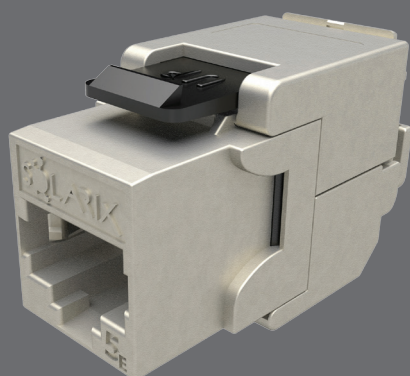

Multipack 24 ks – keystone Solarix CAT5E STP RJ45 samořezný

Objednací kód:
25286712

Typové označení:
S XKJ-5E-STP-BK-SA

EAN čárový kód:
8595684703252

Klíčové vlastnosti

- Kvalitní síťové keystoney kategorie 5E/Class D
- Určené pro provoz ethernetových protokolů, včetně 2.5GBASE-T a 5GBASE-T*
- Velmi jednoduchá instalace, samořezná svorkovnice
- Krytí kontaktů zlatem 50 µin
- Keystoney bez problémů splňují požadavky z mezinárodních standardů ISO/IEC 11801, EN 50173 a ANSI/TIA 568.2-D
- Rozměry keystoneů splňují požadavky z EN 60603-7 (tj. keystoney jsou kompatibilní s modulárními zásuvkami jiných výrobců, které tento standard splňují)
- Barva keystoneů je černá (vnitřní část) a stříbrná (kovové tělo)
- Multipack balení 24 ks výrazně zrychluje instalaci keystoneů Solarix a je šetrnější k životnímu prostředí (tj. součástí balení nejsou žádné plastové obaly)

Kabelážní standardy

Obecné standardy

EN 50173-1, EN 50173-2, ISO/IEC 11801-1, ISO/IEC 11801-2
ANSI/TIA 568.2-D

Produktové standardy

EN 60603-7-3

Podporované protokoly

	10BASE-T	100BASE-TX	1000BASE-T	2.5GBASE-T	5GBASE-T
Podpora protokolů u keystoneů S XKJ-5E-STP-BK-SA	ANO	ANO	ANO	ANO*	ANO*

*) Úspěšnost provozu a dosažená vzdálenost se u protokolů 2.5GBASE-T a 5GBASE-T může lišit podle typu a kvality instalace.

+420 840 505 555 • info@solarix.cz
www.solarix.cz

Podporované PoE

	802.3af	802.3at
Typ PoE	Typ 1	Typ 2
Maximální napájecí proud na pár	350 mA	600 mA
Počet napájených párů	2	2
Podpora PoE u keystoneů SXXJ-5E-STP-BK-SA	ANO	ANO

Fyzické parametry

Konstrukce keystoneů	STP
Počet portů v balení	24x RJ45 8p8c
Min. životnost portů	1000 zapojení/odpojení
Krytí kontaktů	50 µin zlata
Svorkovnice	samořezná
Min. životnost svorkovnice	200 zařezání
Velikost a typ vodiče	AWG 26 – 22, drát
Materiál nekovových částí	FR plast podle UL94-0
Barva těla keystoneů	černá (vnitřní část) a stříbrná (kovové tělo)