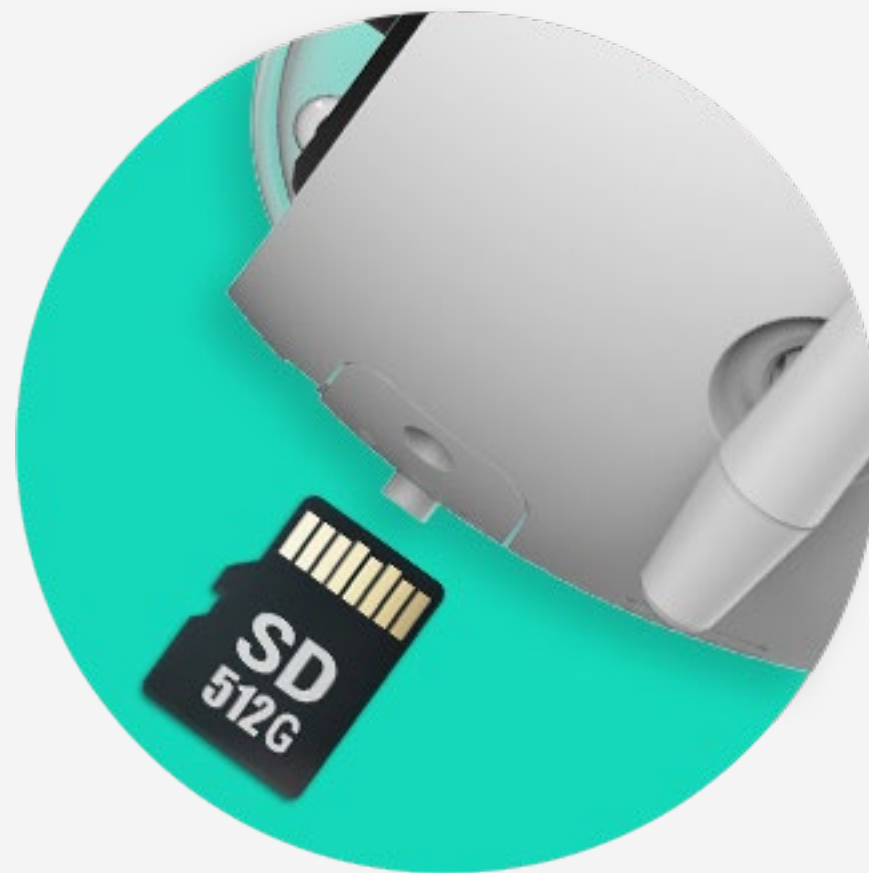

H3 **2K**

Intelligentní domácí Wi-Fi kamera

Spolehlivá venkovní ochrana s chytrými funkcemi

Chcete-li mít k dispozici vše co je nezbytné pro ochranu domácnosti včetně dalších užitečných chytrých funkcí, nenechte si ujít kameru H3 2K. Kamera H3 2K odesílá chytrá upozornění zejména při detekci jdoucích osob nebo pohybujících se vozidel. Dále nabízí možnost přizpůsobit si vlastní oblast detekce. Kamera zobrazuje vše v rozlišení 2K s možností barevného nočního vidění a je vhodná i pro ty, kteří potřebují lépe vidět velké venkovní prostory – od dvorku, m vchodu do domu až po rodinné farmy a parkoviště.

H.265

Technologie videa H.265

Podpora karet microSD¹ (až 256 GB)

Podpora úložiště EZVIZ CloudPlay²

Kamera vás upozorní na důležitý detail

Kamera má rozlišení 2K a dokáže vykreslovat živé a čisté snímky za všech světelných podmínek. Dokonce i návštěvníci osvětlení sluncem jsou vidět zřetelně, aniž by působili tmavě s příliš exponovaným pozadím.

Jak vám můžu pomoci?

Máte tu zásilku.

Odolná v jakémkoli počasí.

Díky krytu s krytím IP67 zajišťuje kamera H3 2K dlouhodobý výkon i za velmi nepříjemných povětrnostních podmínek – ať již prší, sněží nebo je bouřka.

Velké a bezpečné možnosti úložiště, kterým můžete důvěřovat

Nahraná videa lze uložit na místní kartu microSD s kapacitou až 256 GB, nebo si lze předplatit službu EZVIZ CloudPlay a získat zcela šifrované a neomezené cloudové úložiště.