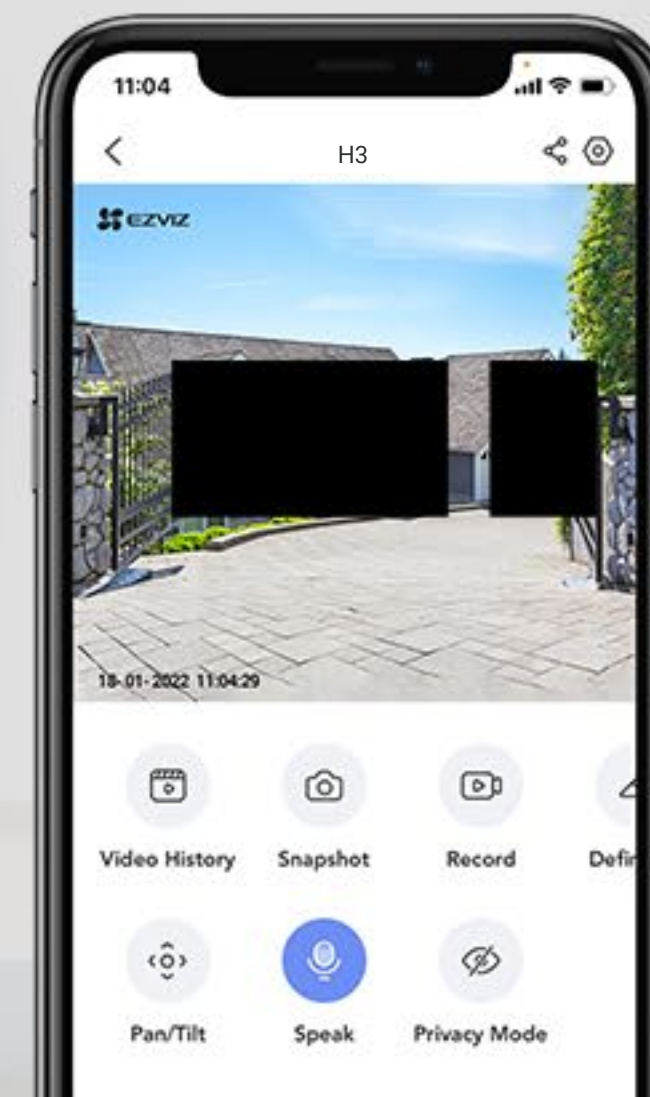

1 Kartu místního úložiště je nutné zakoupit samostatně.

2 Služba cloudového úložiště je k dispozici pouze na určitých trzích. Před nákupem si ověřte dostupnost příslušné služby.

3 Reflektory neblinkají při aktivovaném režimu barevného nočního vidění.

4 Data jsou založena na výsledcích laboratorních testů společnosti EZVIZ za standardních podmínek. Účinnost komprese videa bude záviset na frekvenci a komplexnosti aktivit snímání a i na dalších faktorech prostředí.

5 Uživatelé si mohou zakreslením obdélníků vyznačit až 4 soukromé zóny.