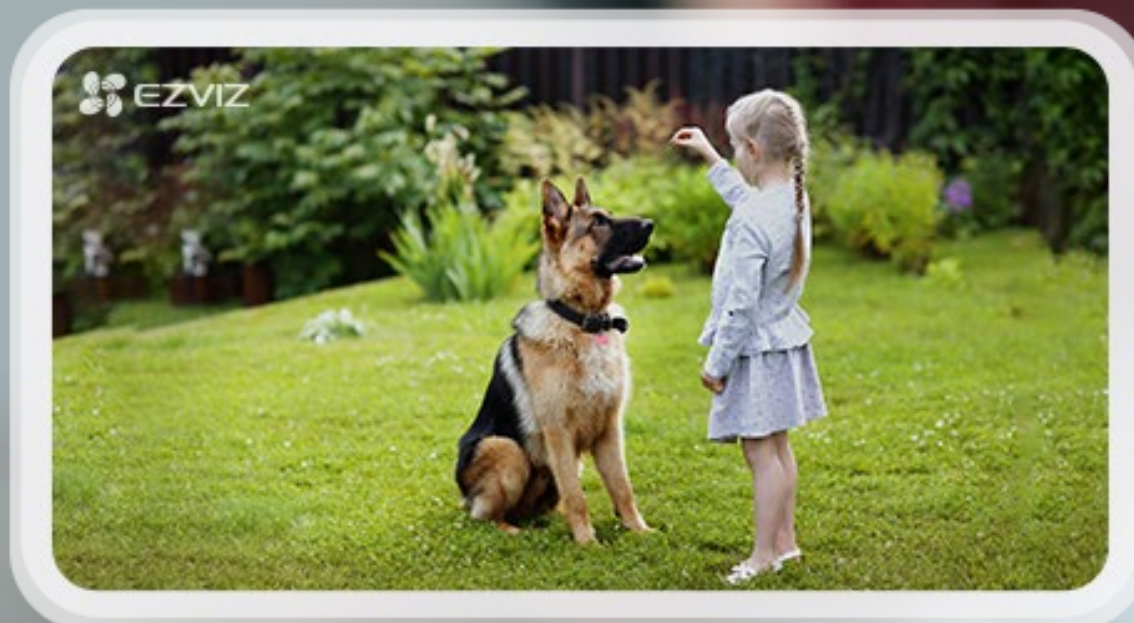

Zachyťte každý okamžik v dokonalé ostrosti

Co se týče zabezpečení domácnosti, může rozmazaný obraz způsobit problémy. Kamera EZVIZ HB3 proto nabízí ultra zřetelné rozlišení 2K pro pokročilé zachycení detailů. Těžko vám tak něco unikne, i když budete daleko od domova.

Crisp 2K

Rozeznání jasných detailů dokonce i v noci

Neostré a rozmazané noční vidění je již historií. Kamera HB3 poskytuje barevné noční vidění s dalekým dosahem až do vzdálenosti 15 metrů. A co více, podle potřeby si můžete vybrat mezi barevným a infračerveným černobílým režimem.

EZVIZ

now

Backyard Cam Smart Detection Alarm (2022-04-01 15:10:42)

Ostražitý strážce nonstop ve službě

Kamera je vybavena funkcí aktivní obrany, aby poskytovala další stupeň zabezpečení. Při detekci vetřelců spustí kamera hlasitou sirénu a rozbliká dva oslepující reflektory⁴, aby vetřelci věděli, že byli odhaleni.