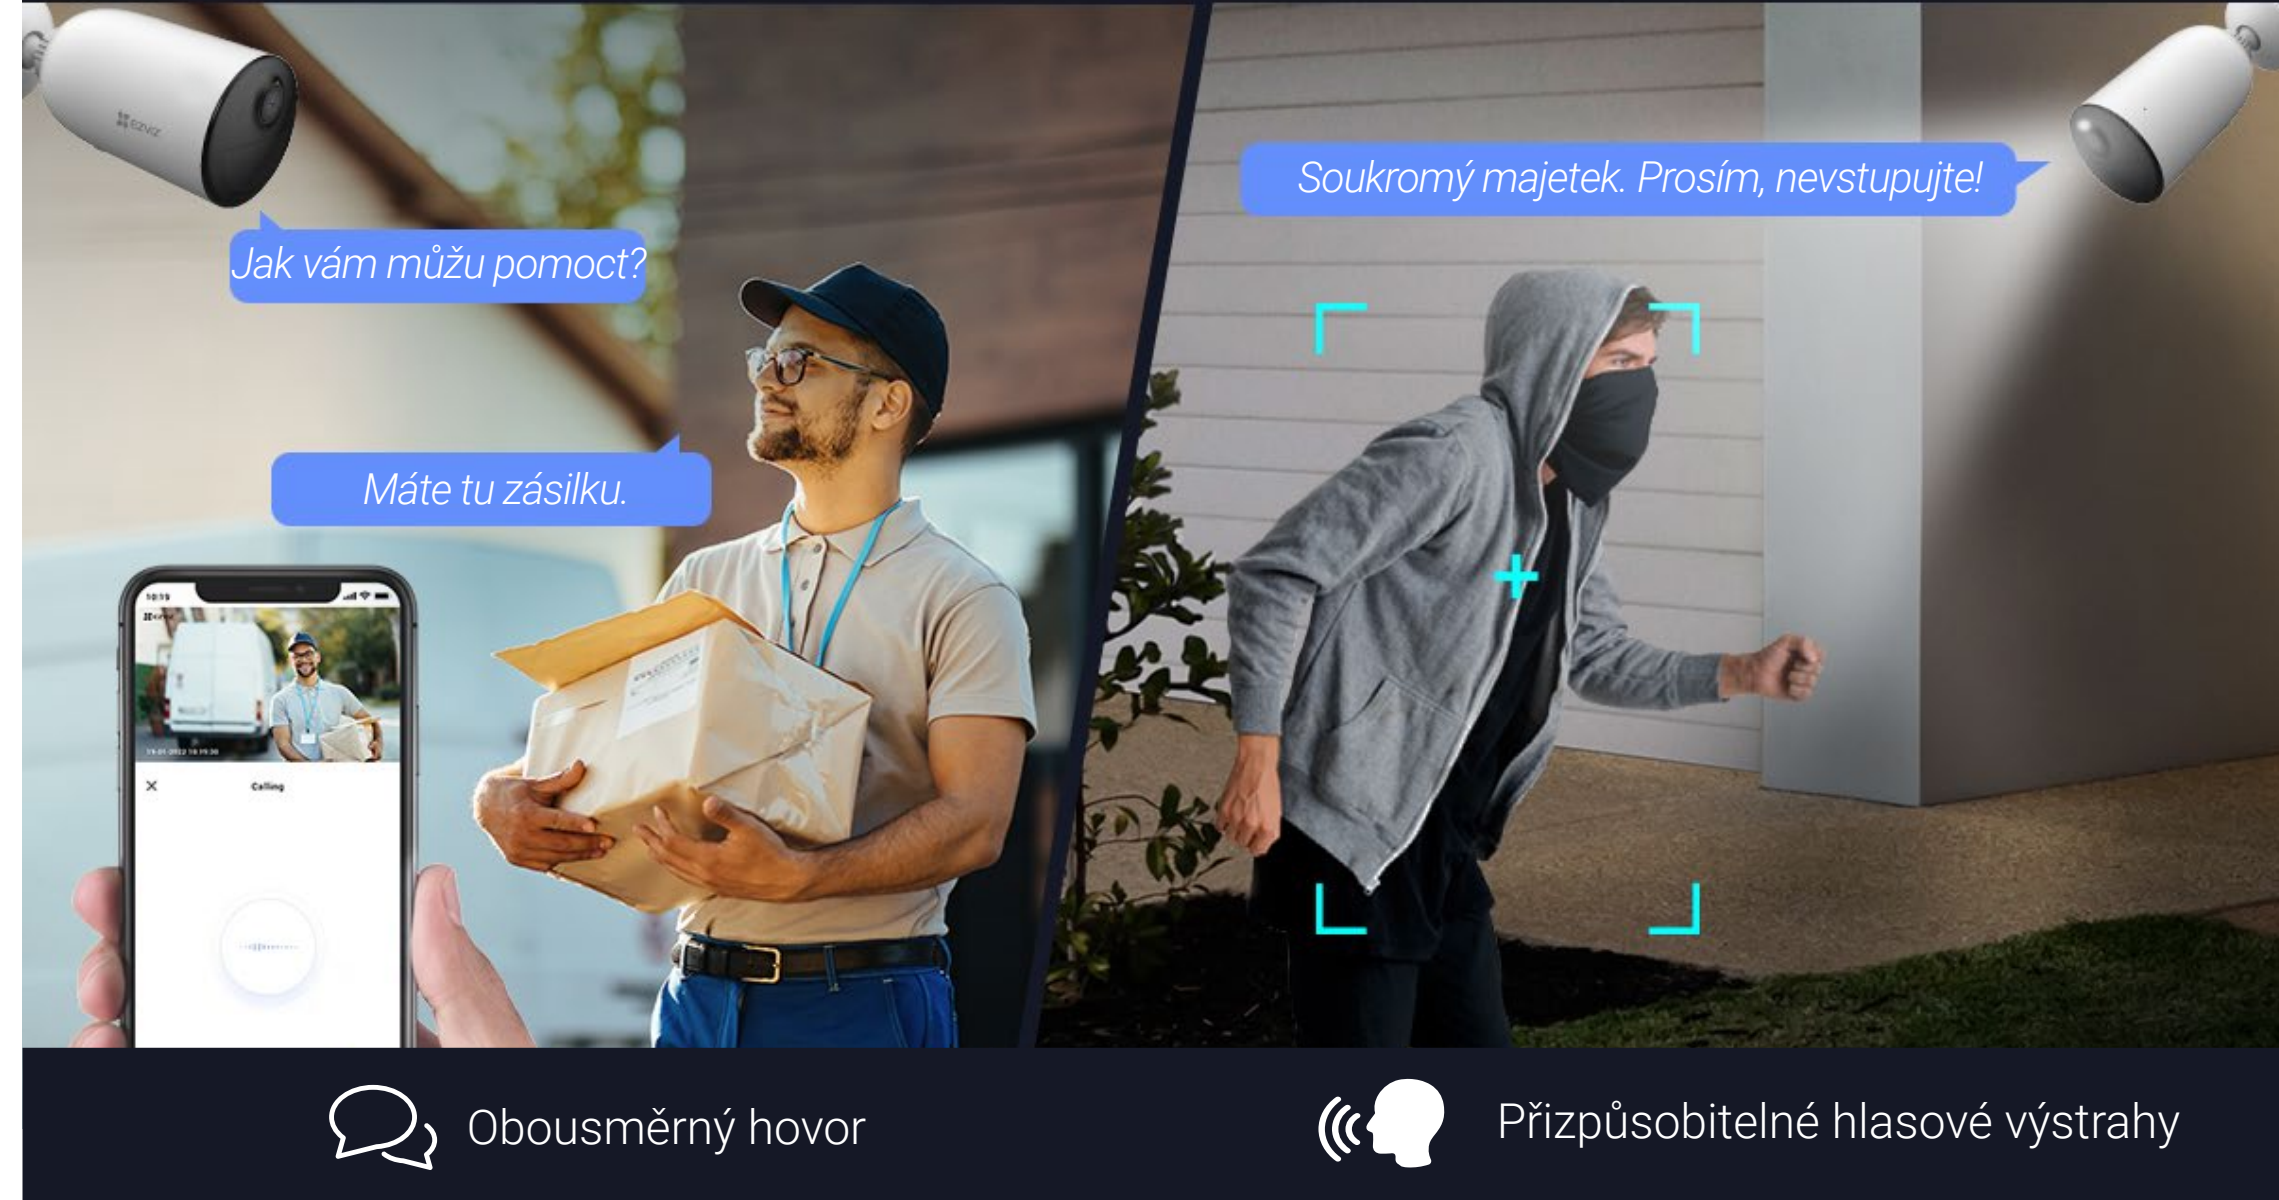

EZVIZ

now

Backyard Cam Smart Detection Alarm (2022-04-01 15:10:42)

Ostražitý strážce nonstop ve službě

Kamera je vybavena funkcí aktivní obrany, aby poskytovala další stupeň zabezpečení. Při detekci vetřelců spustí kamera hlasitou sirénu a rozbliká dva oslepující reflektory⁴, aby vetřelci věděli, že byli odhaleni.

Komunikujte, jako kdybyste byli přítomni

Užívejte si obousměrný hovor jednoduše pomocí chytrého telefonu. Nebo si předem nahrajte 10sekundovou hlasovou zprávu, která se automaticky přehraje při detekci pohybu osob.

Odolnost proti nepříznivému počasí

Kamera HB3 je vybavena trvanlivým krytem izolovaným proti povětrnostním vlivům. Vždy se můžete spolehnout na jeho odolnost, dokonce i v dešti, prachu a sněhu.

Chytrá integrace, ovládání hands-free

Spárovaná základní stanice může být skvělým pomocníkem, aby kamera HB3 zajistila ještě lepší a užitečnější funkce. Poskytuje stálé připojení z kamery k internetu v domácnosti, při detekci aktivity vyvolá alarm a umožní bezpečně ukládat záznamy na lokální úložiště.