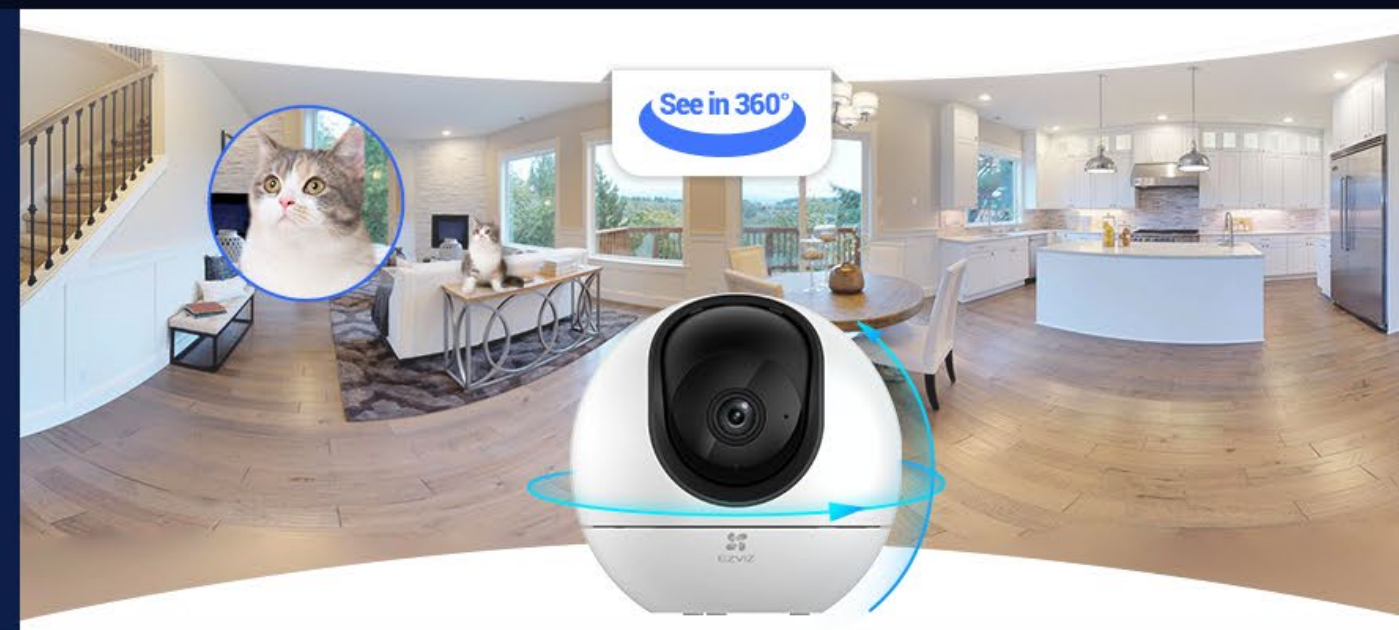

Schopnost zachytit každý detail ve dne i v noci

01 360stupňová ochrana celé domácnosti ve vysokém rozlišení 3K

Kamera H6 zachytí každý detail v ostrém rozlišení 3K a díky tělu kamery otočnému o 360 stupňů uvidí doma každý kout.