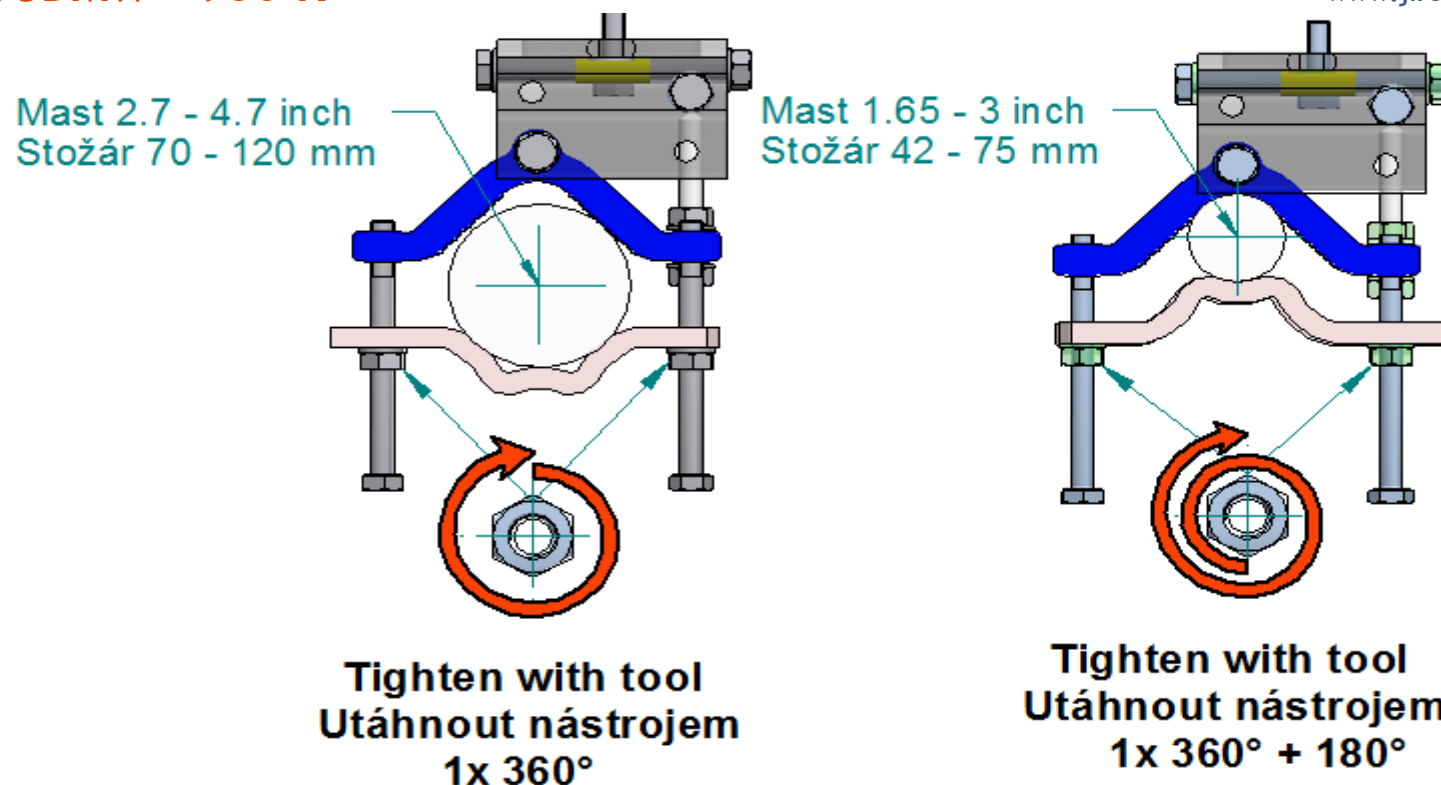

Precizní držák JDMW - 900 R

Tighten nuts by hand to fix holder on the mast.
Then tighten them by tool with adequate number of swirls according to schema.

K upevnění držáku na stožár utáhněte matice ručně, poté pomocí nástroje dotáhněte každou matici o příslušný počet otáček dle uvedeného schématu.