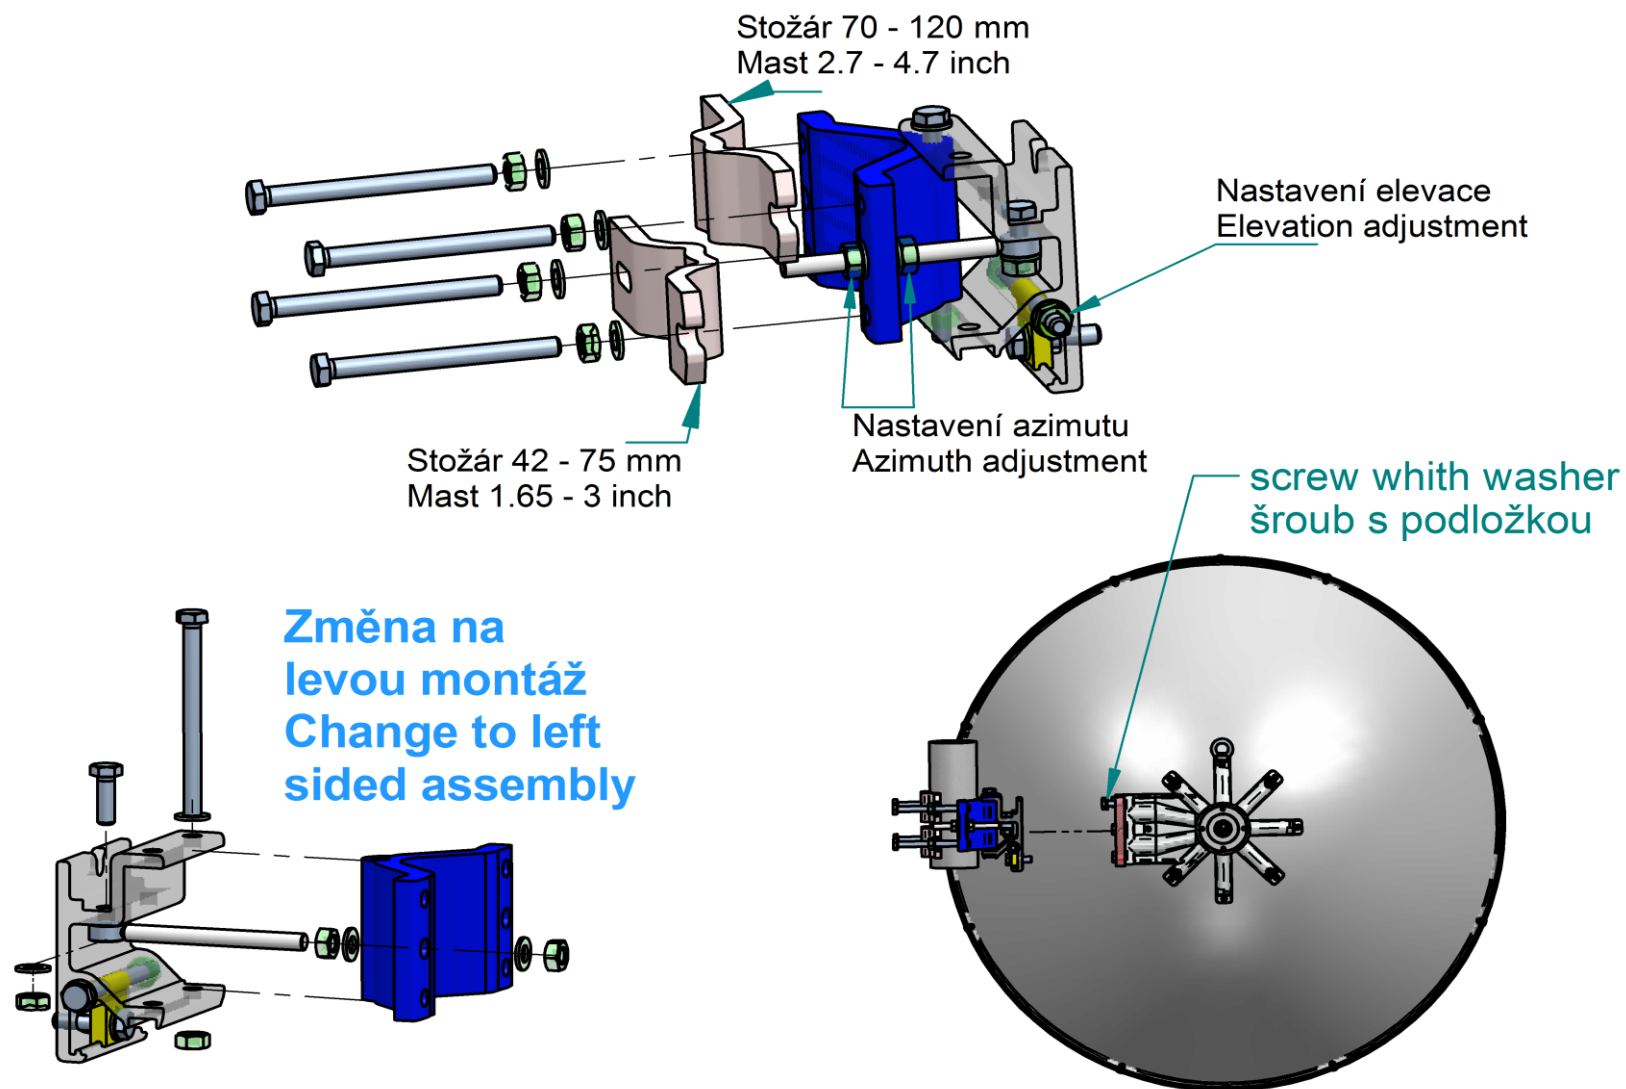

## Precizní držák JDMW - 900 R

---

Anténní držák JDMW - 900 R je určen k robustním datovým anténám s požadavkem na snadnou manipulaci, vysokou stabilitu a přesné nastavení azimutu a elevace. Je možná pravá i levá montáž.

## Precizní držák JDMW - 900 R